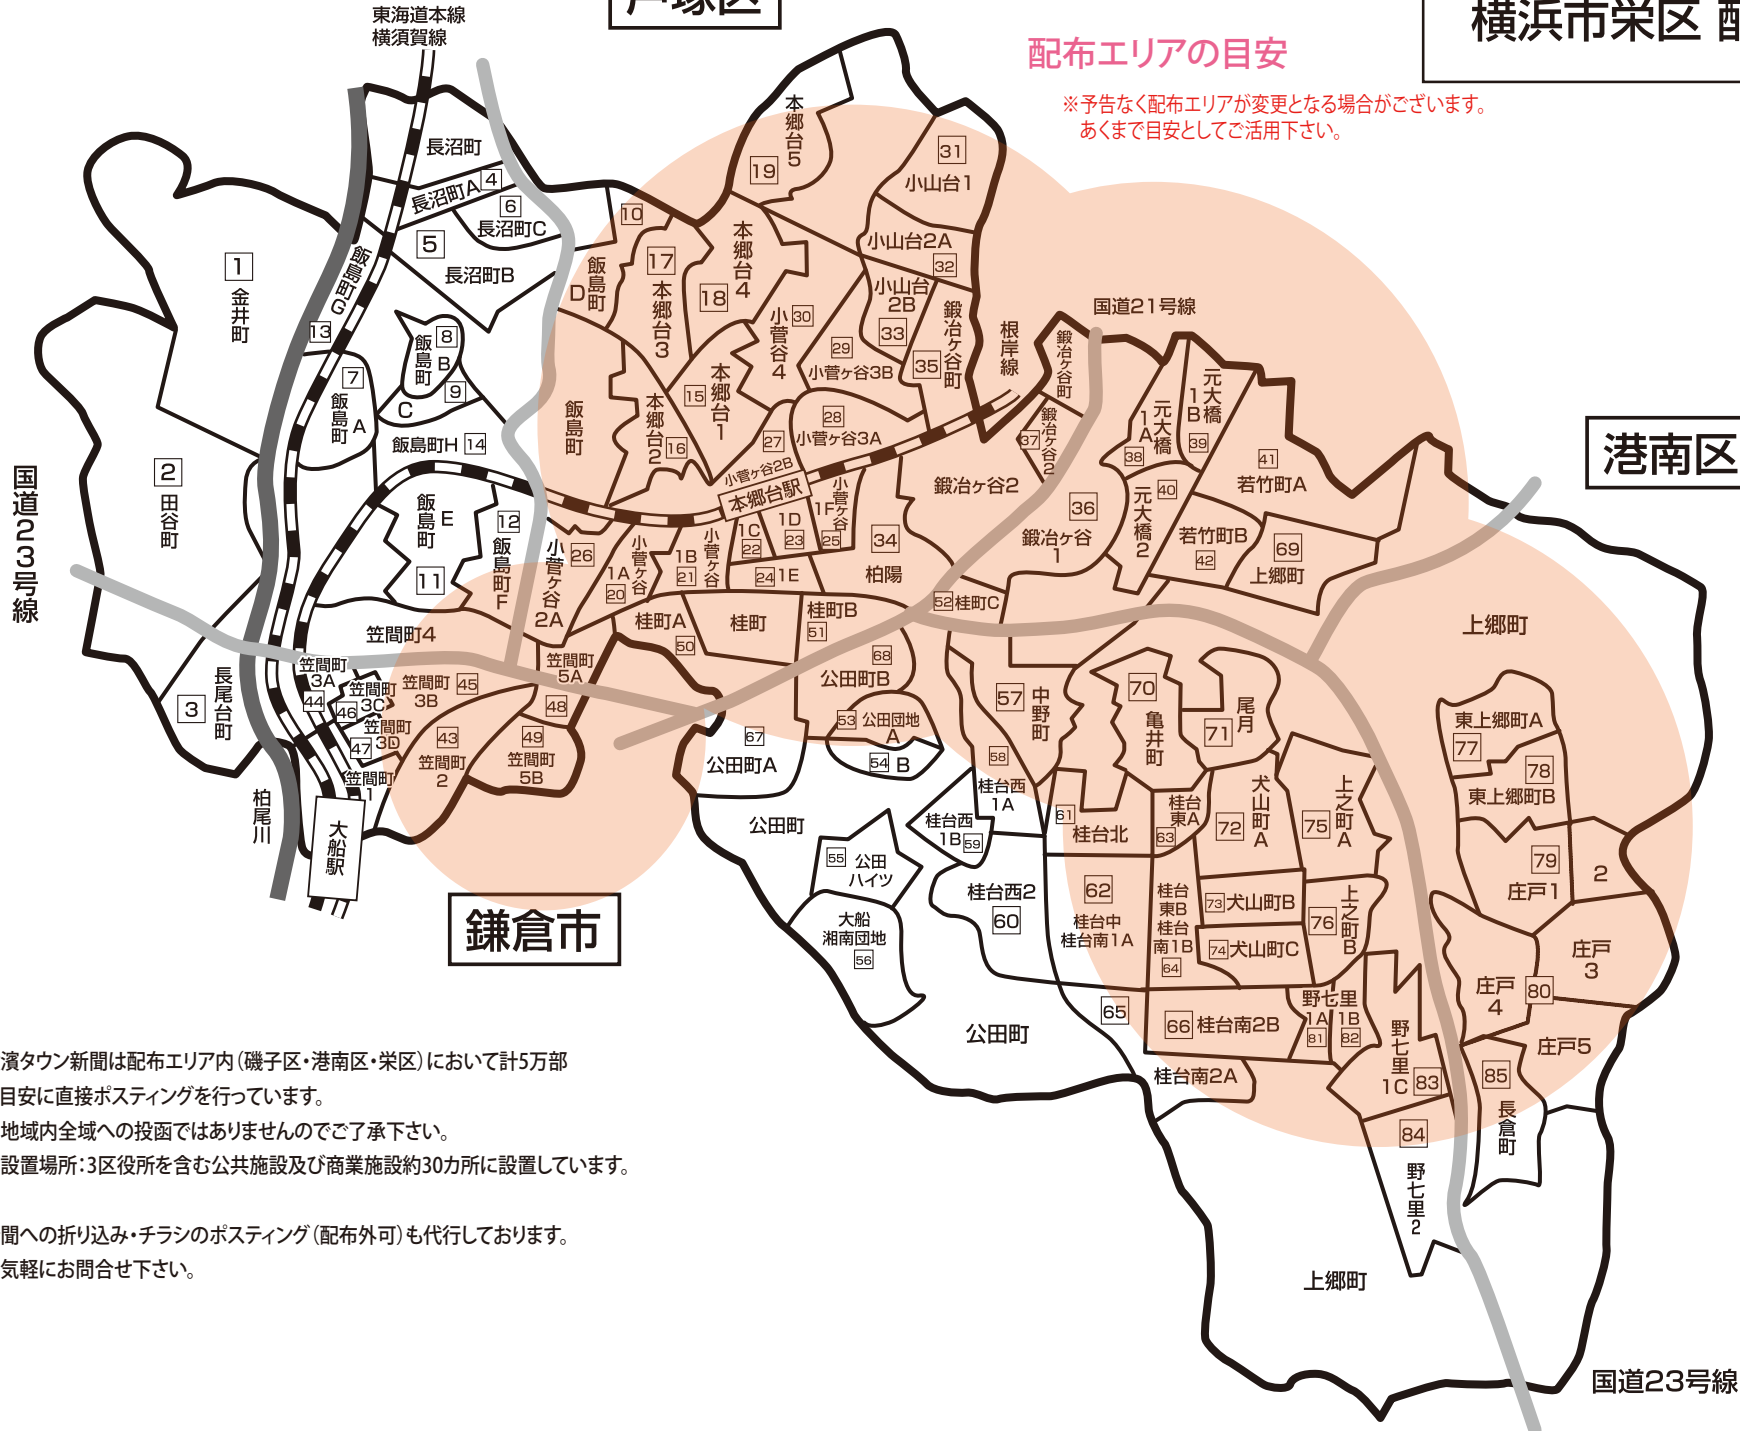

横浜市栄区 配布地区明細

戸塚区

配布エリアの目安

※予告なく配布エリアが変更となる場合がございます。
あくまで目安としてご活用下さい。

港南区

鎌倉市

横浜タウン新聞は配布エリア内(磯子区・港南区・栄区)において計5万部を目安に直接ポスティングを行っています。
※地域内全域への投函ではありませんのでご了承下さい。
※設置場所:3区役所を含む公共施設及び商業施設約30カ所に設置しています。

新聞への折り込み・チラシのポスティング(配布外可)も代行しております。
お気軽にお問合せ下さい。