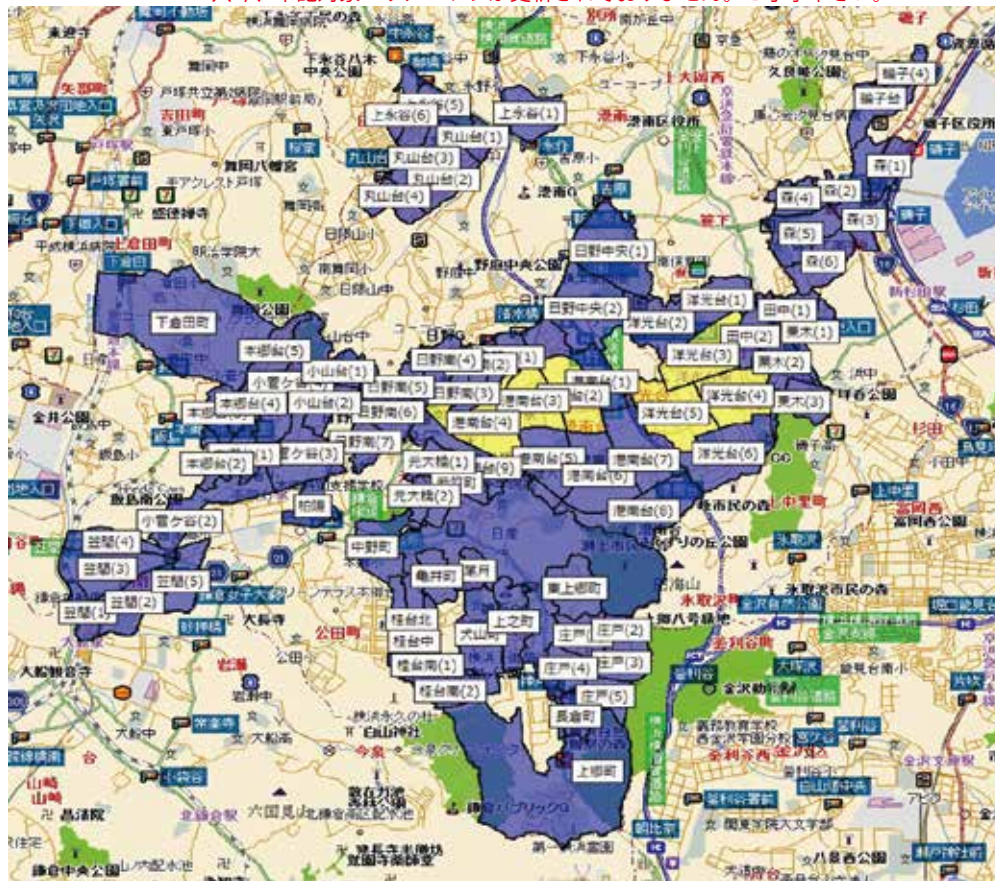

地域新聞 + ポータルサイト

横濱タウン新聞合同会社

編集室〒235-0045 横浜市磯子区洋光台 3-10-15 林第一ビル 1F
TEL : 045-831-5211 FAX : 045-353-5502 Mail : info@town-np.jp

対象エリア **只今、下記対象エリアマップが更新されていません。ご了承下さい。**